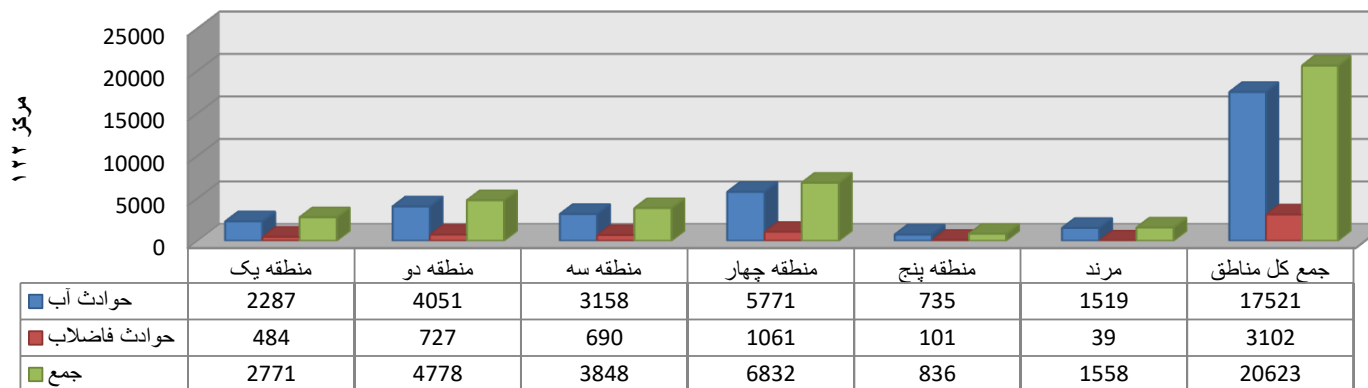

حوادث ثبت شده شش ماهه اول سال 1401

تنظیم : سهیل غزنوی

تهیه شده در : مرکز مدیریت ارتباط با مشتریان (122)